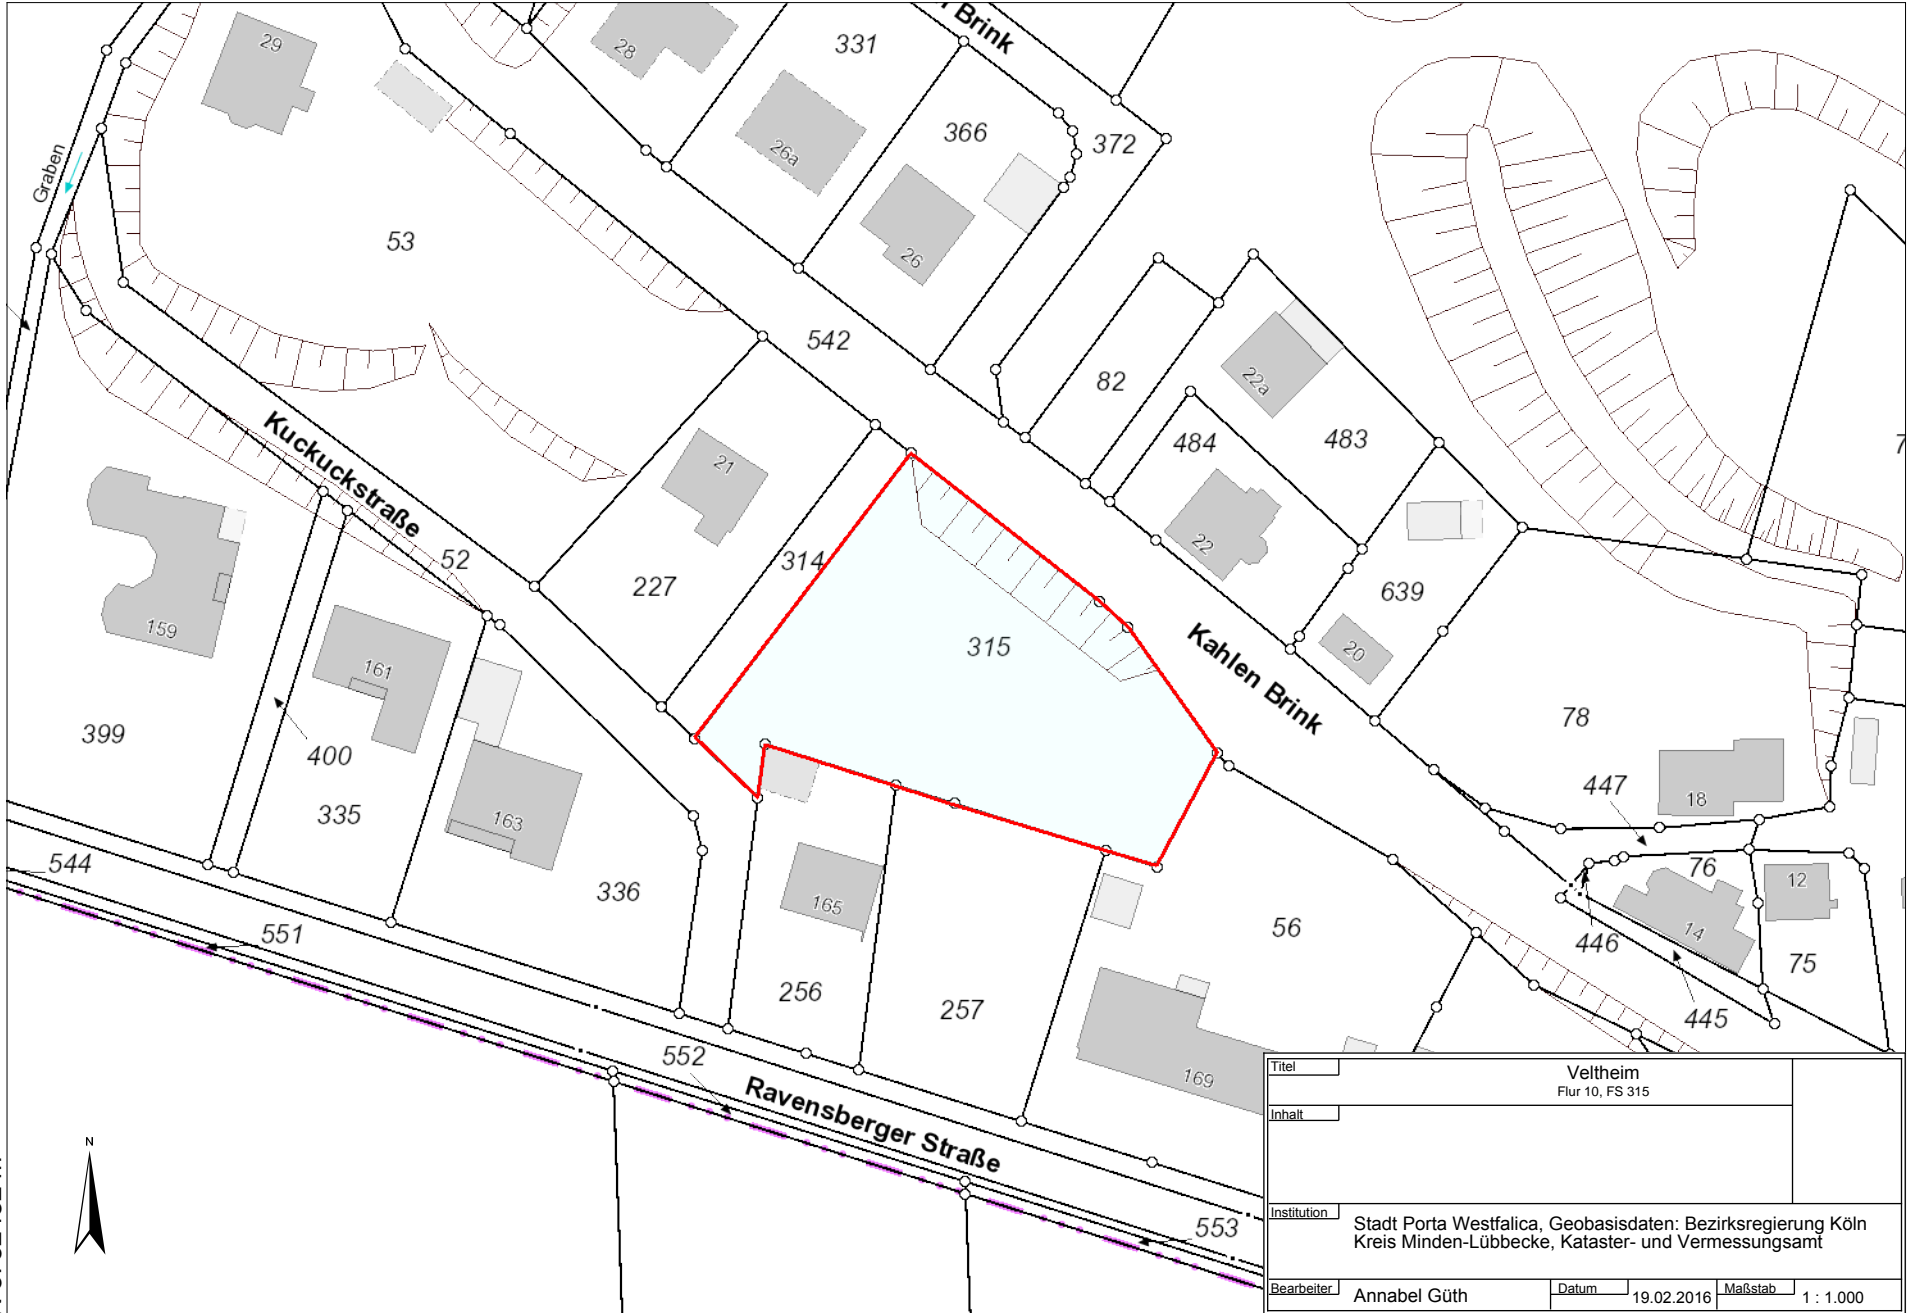

E 497457 m

N 5782606 m

N 5782432 m

E 497206 m

Titel	Veltheim Flur 10, FS 315		
Inhalt			
Institution	Stadt Porta Westfalica, Geobasisdaten: Bezirksregierung Köln Kreis Minden-Lübbecke, Kataster- und Vermessungsamt		
Bearbeiter	Annabel Güth	Datum	19.02.2016
		Maßstab	1 : 1.000