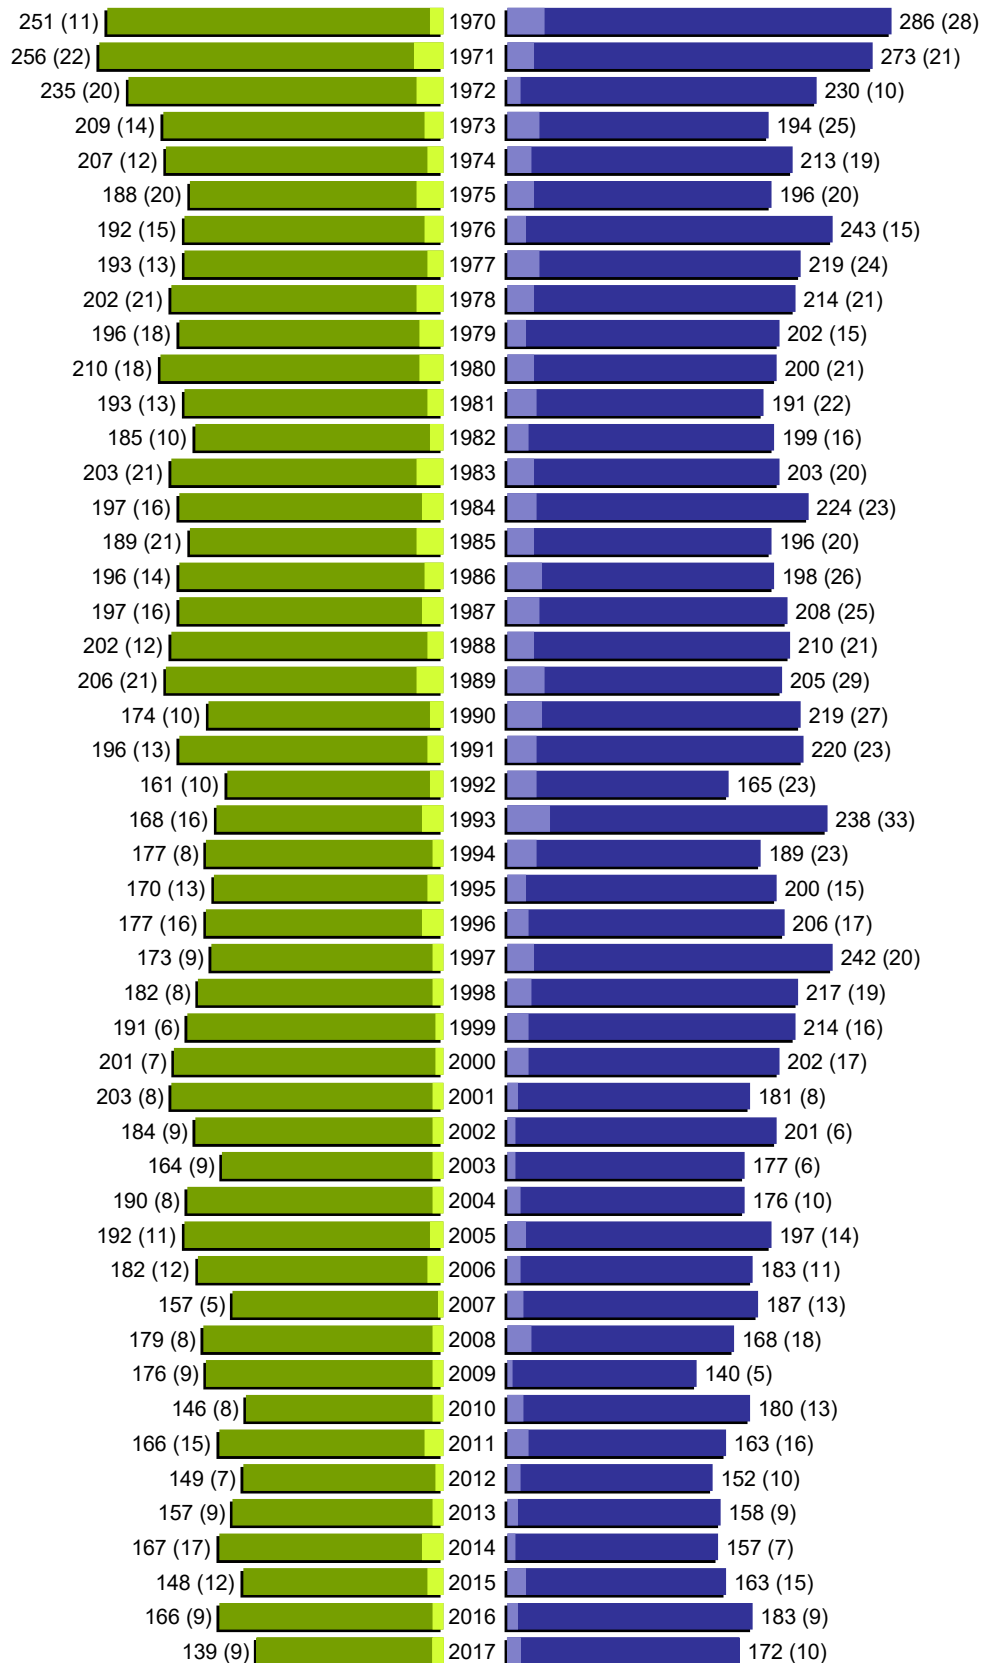

Alterspyramide

erstellt am: 05.03.2018

Stadt Porta Westfalica

Geburtsjahrgänge 1914 bis 1969 (Stichtag: 31.12.2017)

■	männlich
■	männlich (nicht deutsch)
■	weiblich
■	weiblich (nicht deutsch)
	Anzahl Dt. (Anzahl Ausl.)

Alterspyramide

Stadt Porta Westfalica

Geburtsjahrgänge 1970 bis 2017 (Stichtag: 31.12.2017)

Alterspyramide

Stadt Porta Westfalica

Geburtsjahrgänge 1914 bis 2017 (Stichtag: 31.12.2017)

Summe Deutsche weiblich / männlich (gesamt): 17459 / 16925 (34384)

Summe Ausländer weiblich / männlich (gesamt): 852 / 1084 (1936)

Einwohner gesamt weiblich / männlich (gesamt): 18311 / 18009 (36320)