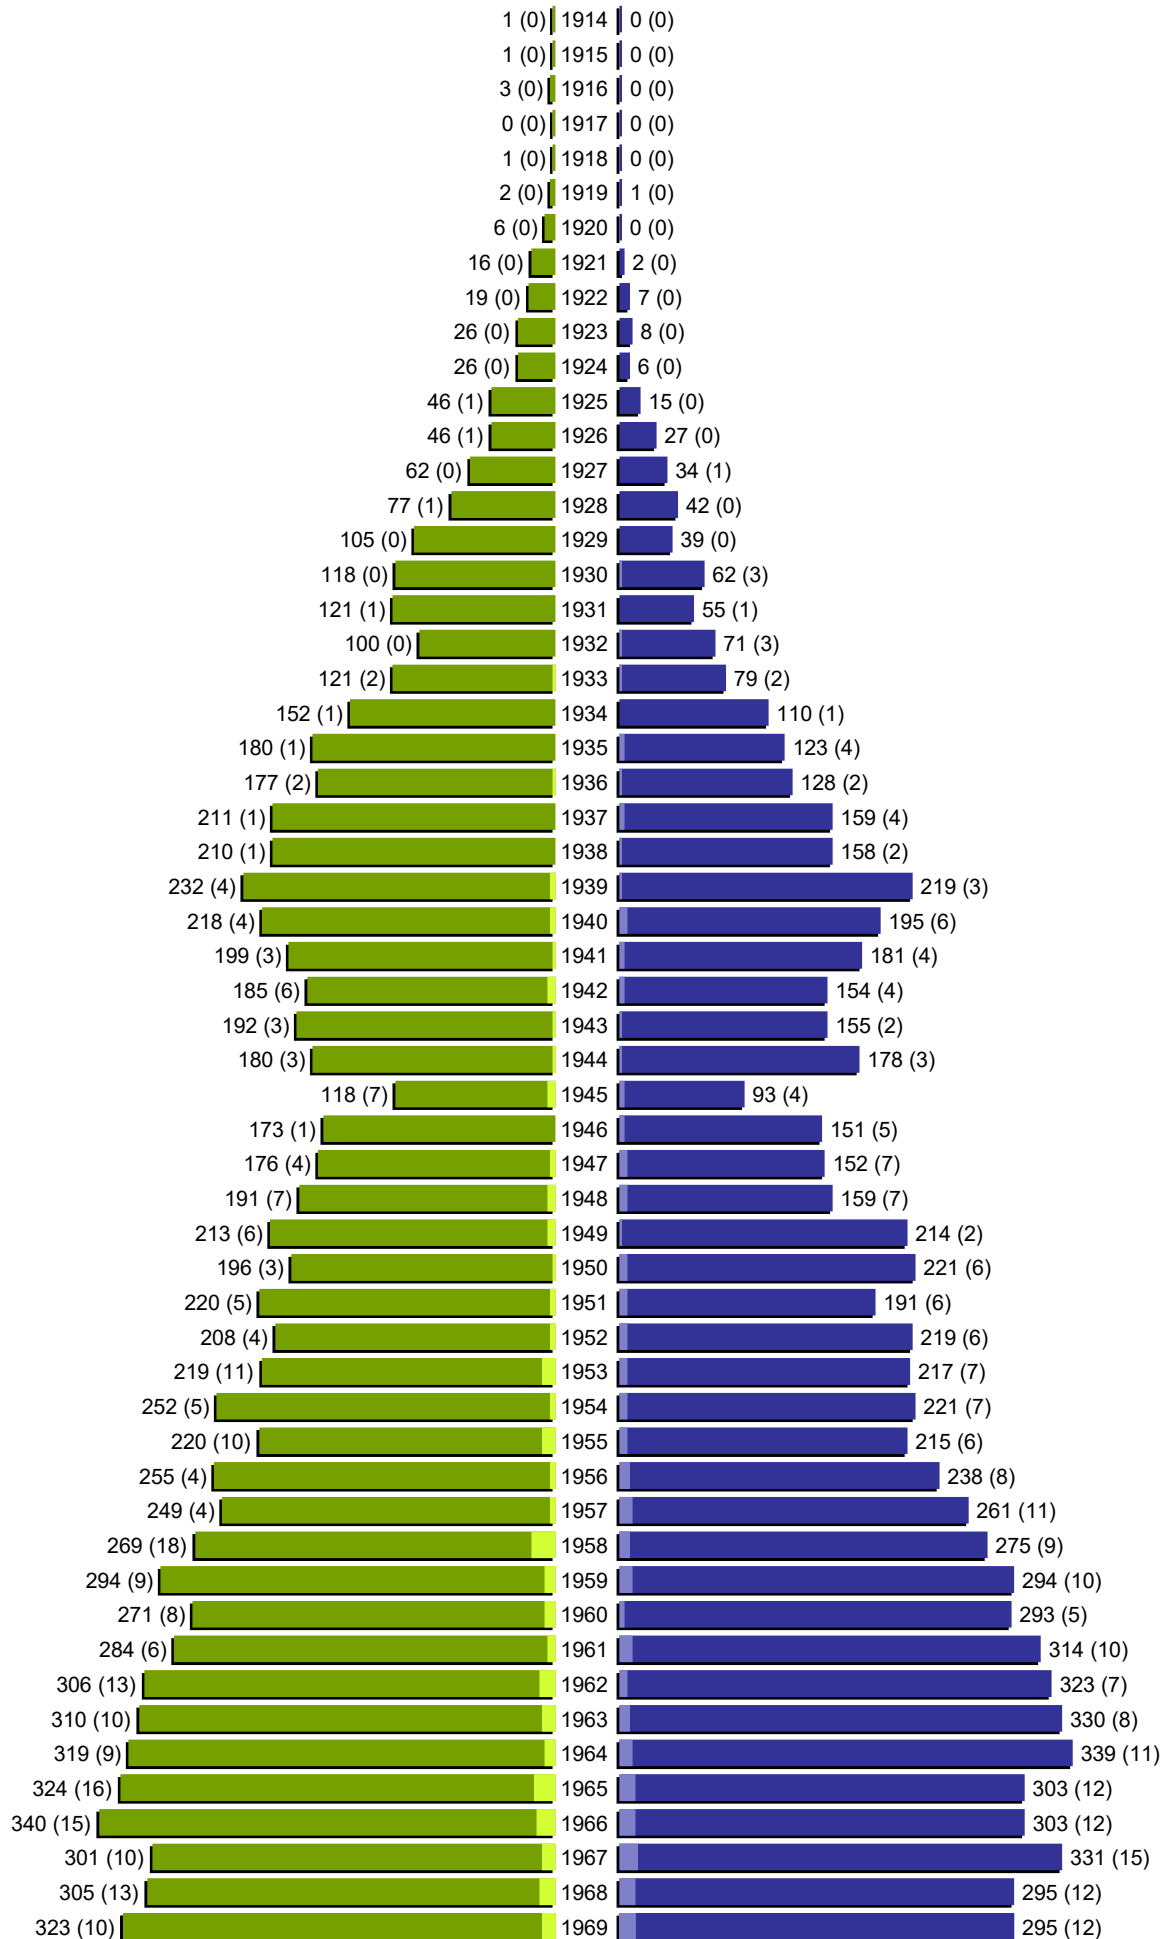

Alterspyramide

erstellt am: 05.03.2018

Stadt Porta Westfalica

Geburtsjahrgänge 1914 bis 1969 (Stichtag: 31.12.2017)

■	männlich
■	männlich (nicht deutsch)
■	weiblich
■	weiblich (nicht deutsch)
	Anzahl Dt. (Anzahl Ausl.)

Alterspyramide

Stadt Porta Westfalica

Geburtsjahrgänge 1970 bis 2017 (Stichtag: 31.12.2017)

Alterspyramide

Stadt Porta Westfalica

Geburtsjahrgänge 1914 bis 2017 (Stichtag: 31.12.2017)

Summe Deutsche weiblich / männlich (gesamt): 17459 / 16925 (34384)

Summe Ausländer weiblich / männlich (gesamt): 852 / 1084 (1936)

Einwohner gesamt weiblich / männlich (gesamt): 18311 / 18009 (36320)