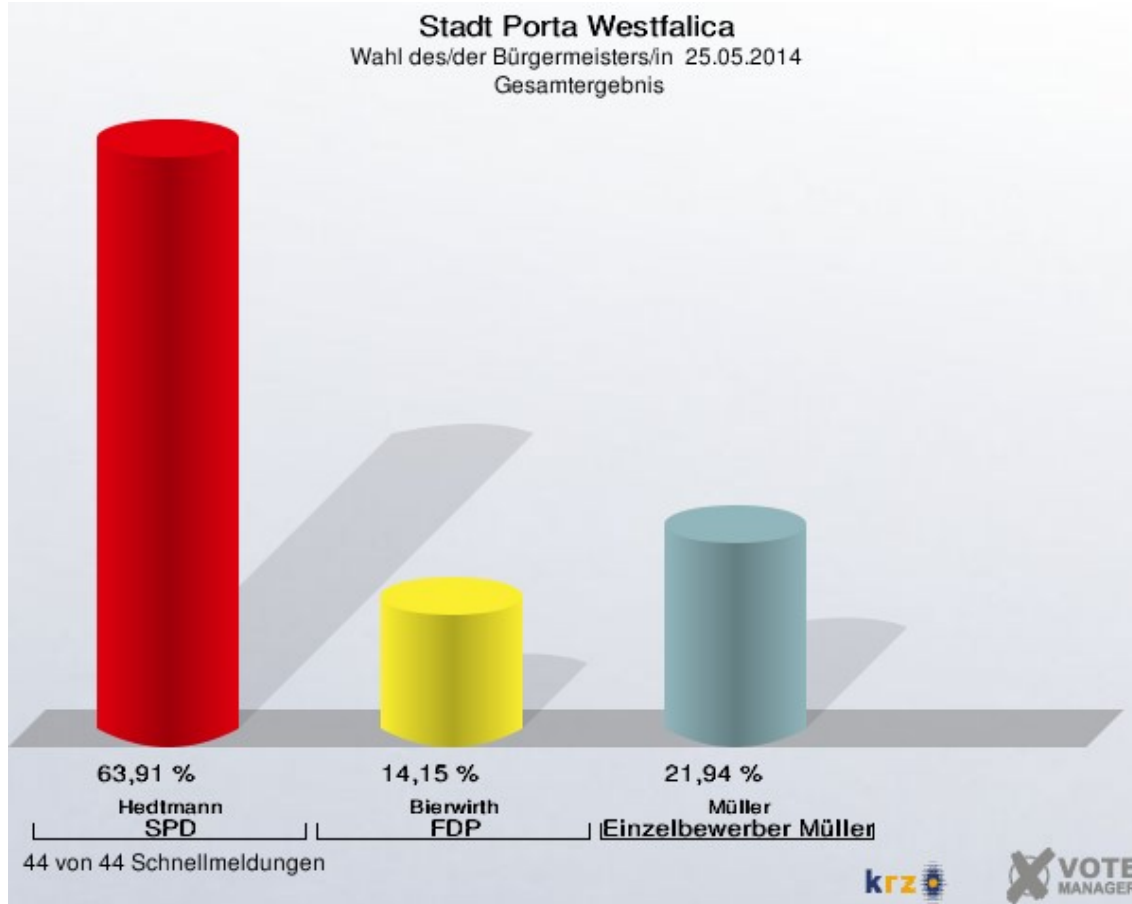

Wahl des/der Bürgermeisters/in Stadt Porta Westfalica

	Anzahl	Prozent
Wahlberechtigte	30.087	
Wähler/innen	15.001	49,86 %
ungültige Stimmen	557	3,71 %
gültige Stimmen	14.444	96,29 %
Hedtmann, SPD	9.231	63,91 %
Bierwirth, FDP	2.044	14,15 %
Müller, Einzelbewerber	3.169	21,94 %

Gewählt:

Hedtmann, Bernd (SPD)

Stadt Porta Westfalica

Wahl des/der Bürgermeisters/in 2014 - Wahl des/der Bürgermeisters/in 2009
Gewinne und Verluste Gesamtergebnis

Stadt Porta Westfalica
Wahl des/der Bürgermeisters/in 25.05.2014
Gewinne und Verluste Gesamtergebnis