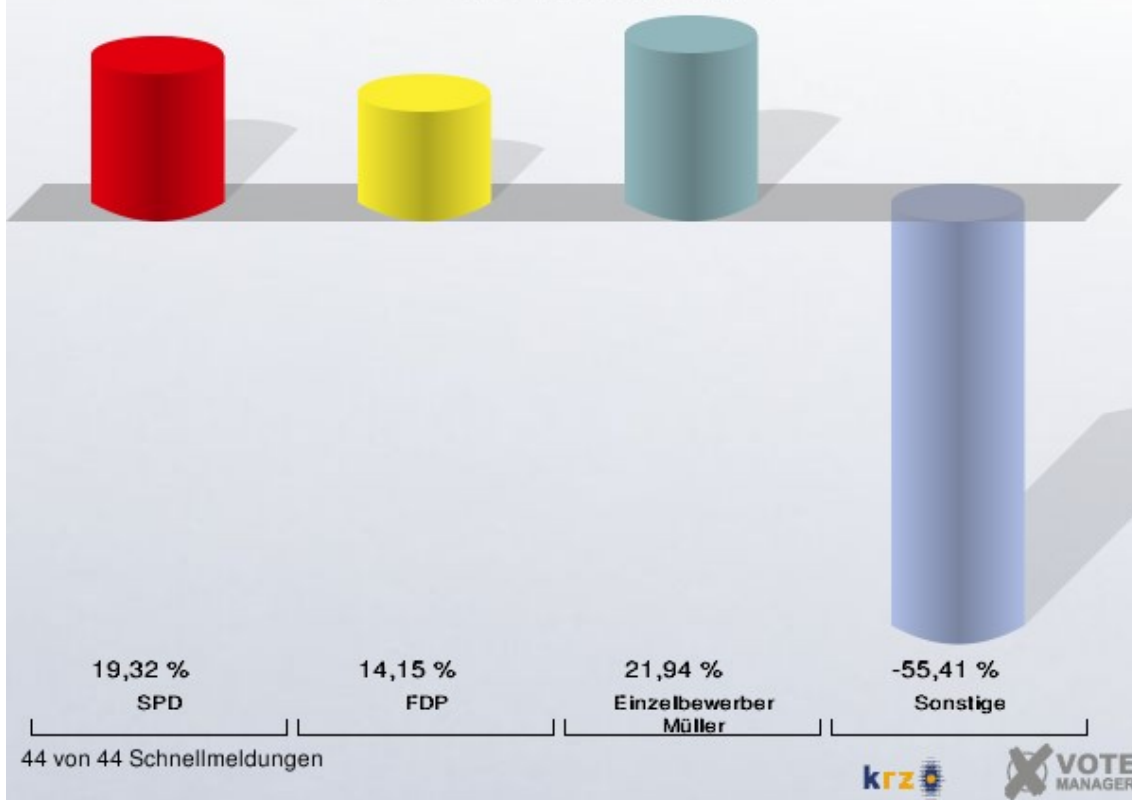

Wahl des/der Bürgermeisters/in Stadt Porta Westfalica

	Anzahl	Prozent
Wahlberechtigte	30.087	
Wähler/innen	15.001	49,86 %
ungültige Stimmen	557	3,71 %
gültige Stimmen	14.444	96,29 %
Hedtmann, SPD	9.231	63,91 %
Bierwirth, FDP	2.044	14,15 %
Müller, Einzelbewerber	3.169	21,94 %

Gewählt:

Hedtmann, Bernd (SPD)

Stadt Porta Westfalica

Wahl des/der Bürgermeisters/in 2014 - Wahl des/der Bürgermeisters/in 2009
Gewinne und Verluste Gesamtergebnis

Stadt Porta Westfalica
Wahl des/der Bürgermeisters/in 25.05.2014
Gewinne und Verluste Gesamtergebnis