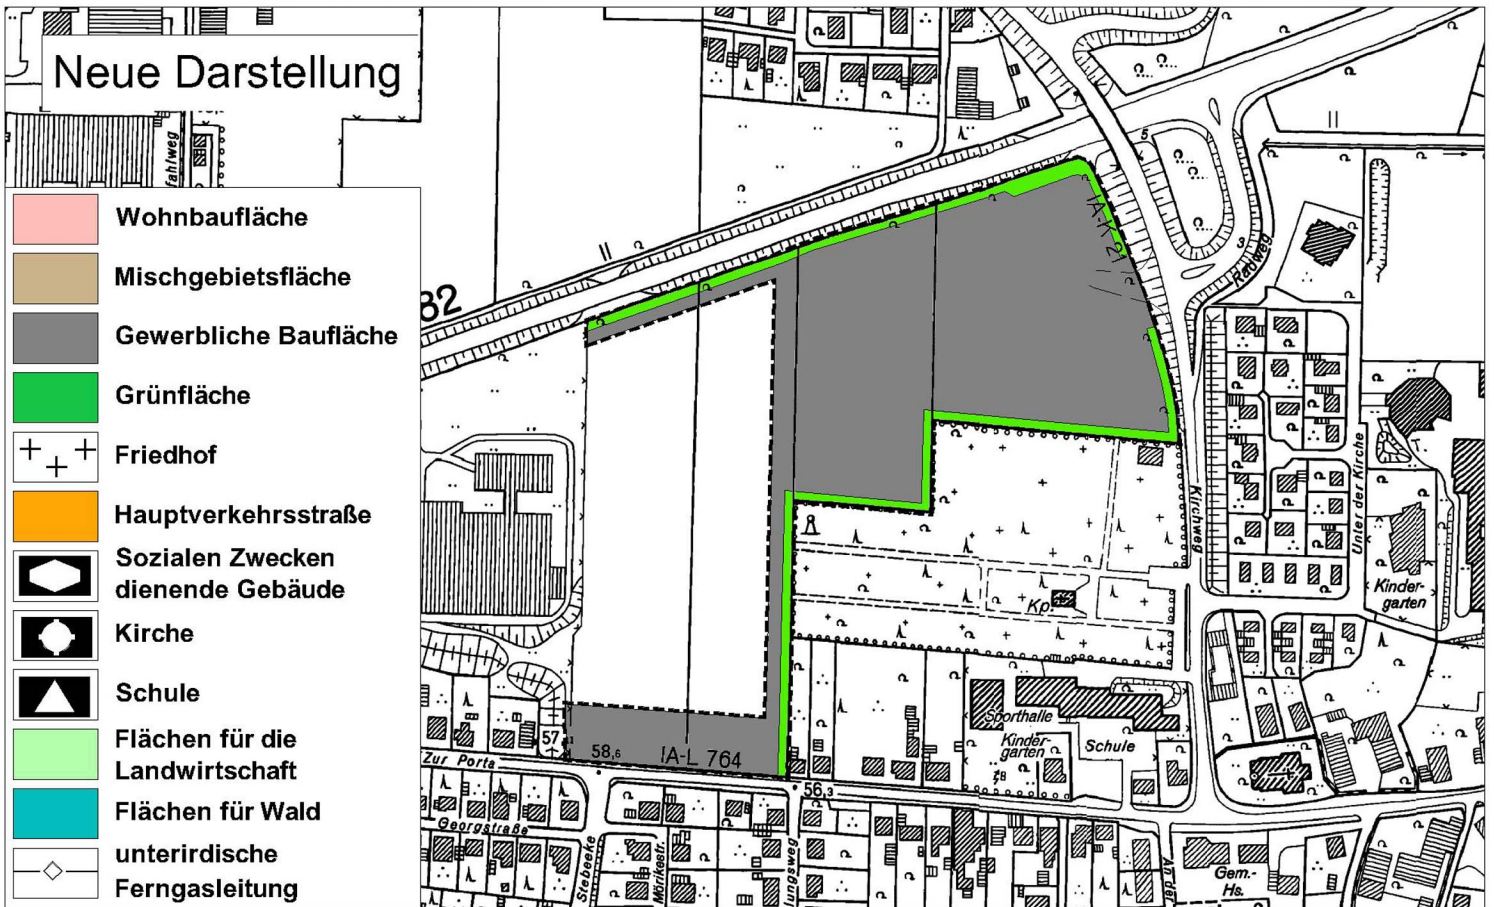

# Bisherige Darstellung

# Neue Darstellung

Stadt Porta Westfalica  
 Sachgebiet Stadtplanung  
 117. Änderung des  
 Flächennutzungsplanes

© Geobasisdaten: Bezirksregierung Köln,  
[www.geobasis.nrw.de](http://www.geobasis.nrw.de)

© Geo-Basis-DE/Kreis Minden-Lübbecke--  
 Kataster- und Vermessungsamt/11\_BSN-01596

1:5.000