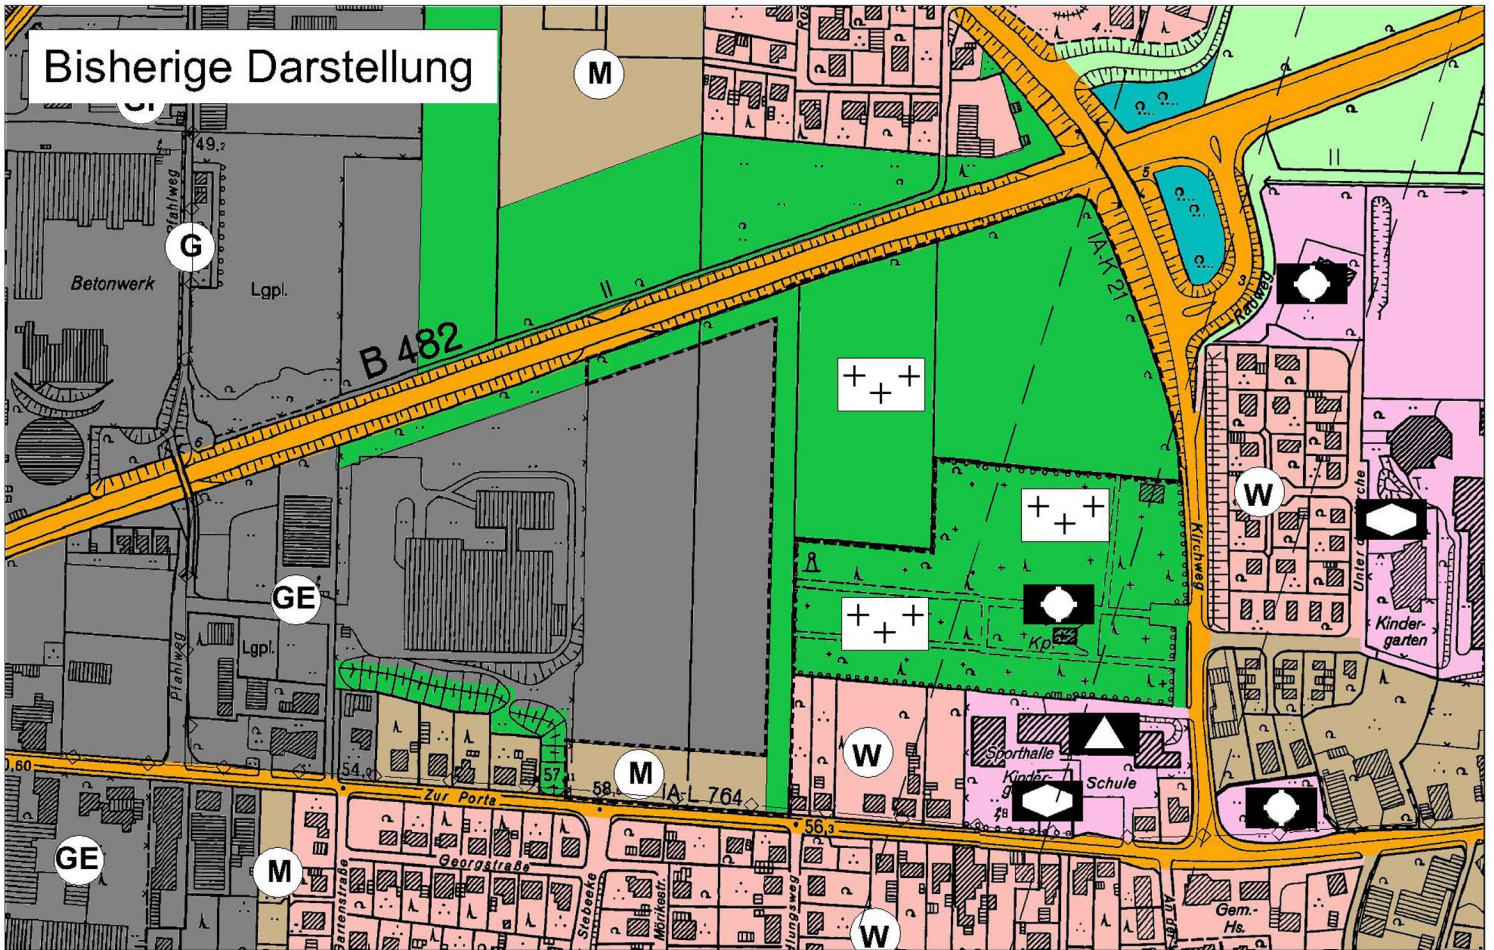

# Bisherige Darstellung

# Neue Darstellung

Stadt Porta Westfalica  
 Sachgebiet Stadtplanung  
 117. Änderung des  
 Flächennutzungsplanes

© Geobasisdaten: Bezirksregierung Köln,  
[www.geobasis.nrw.de](http://www.geobasis.nrw.de)

© Geo-Basis-DE/Kreis Minden-Lübbecke--  
 Kataster- und Vermessungsamt/11\_BSN-01596

1:5.000