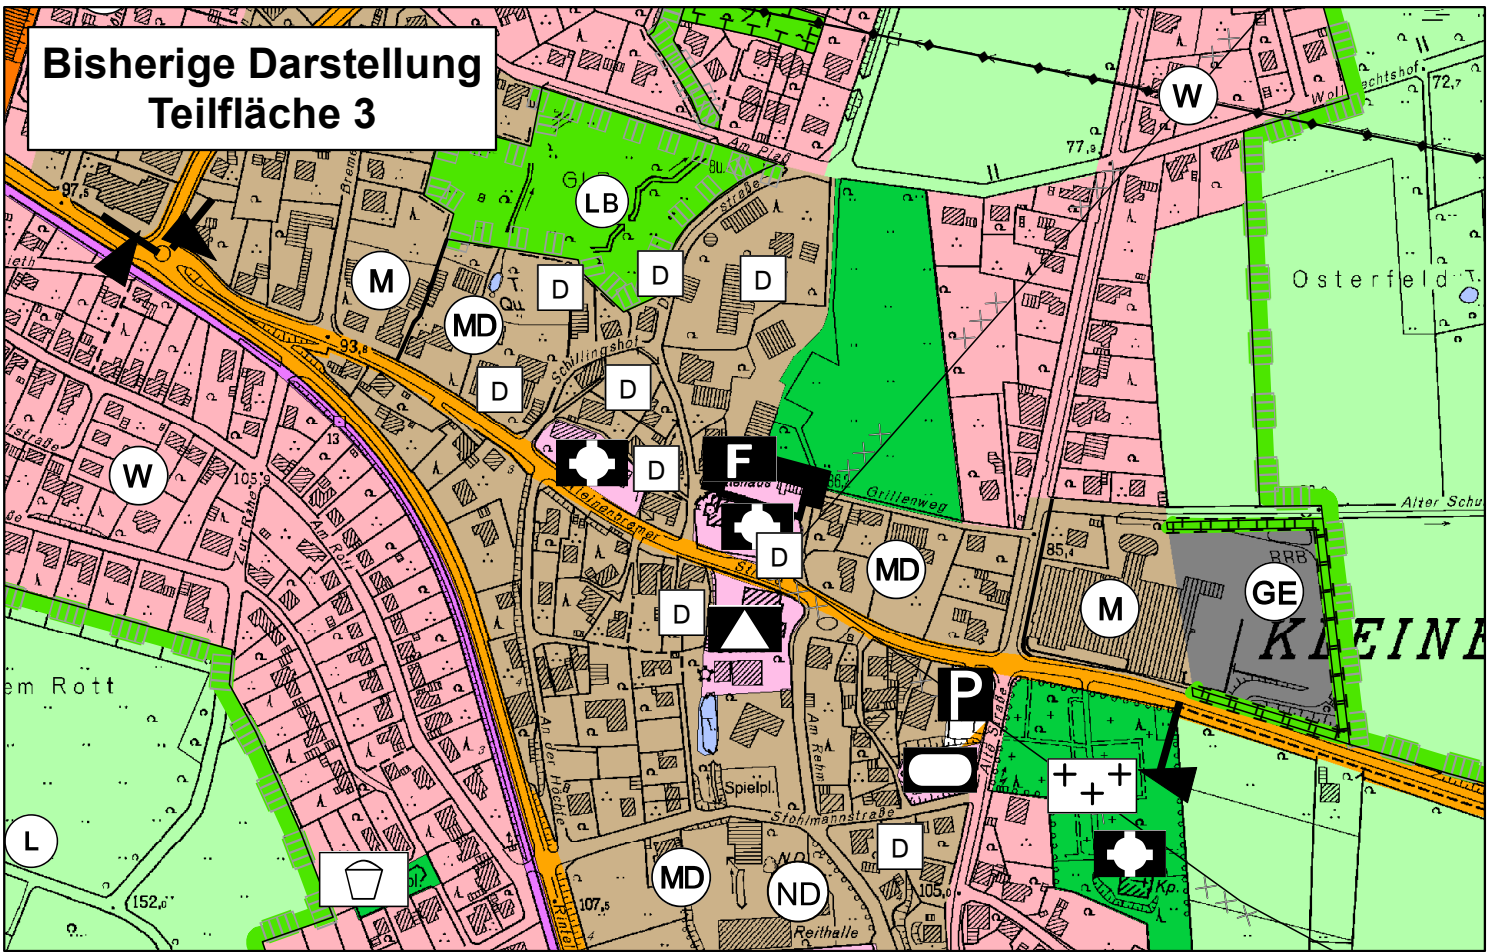

**Bisherige Darstellung
Teilfläche 3**

**Neue Darstellung
Teilfläche 3**

**Stadt Porta Westfalica
Sachgebiet Stadtplanung**

**124. Änderung des
Flächennutzungsplanes**

© Geobasisdaten: Bezirksregierung Köln,
www.geobasis.nrw.de

© Geo-Basis-DE/Kreis Minden-Lübbecke –
Kataster- und Vermessungsamt/11_BSN-01596

1:5.000