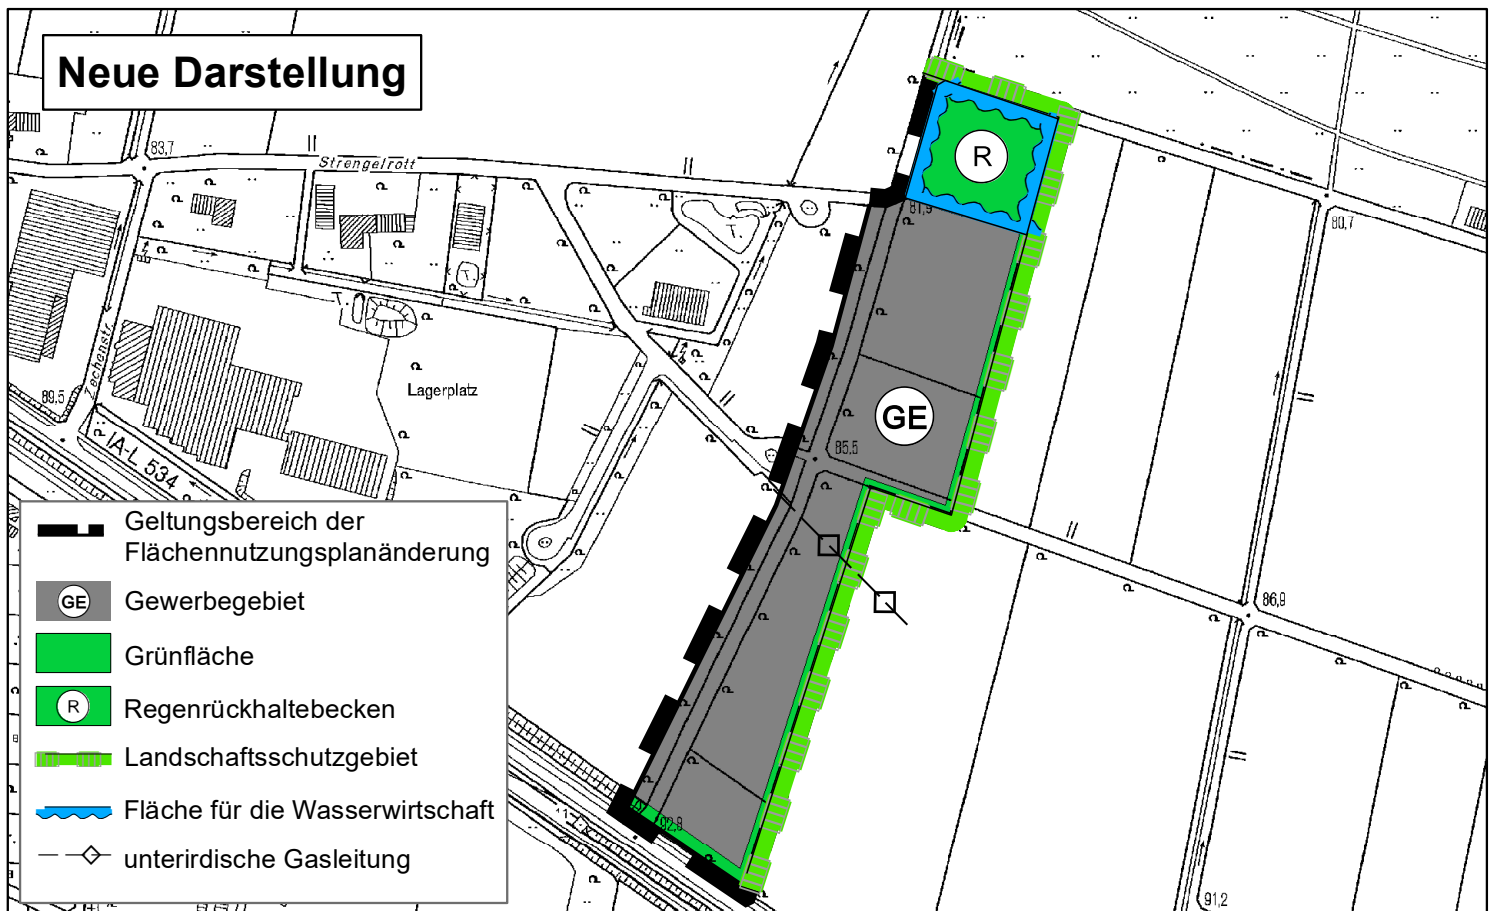

Bisherige Darstellung

Neue Darstellung

Stadt Porta Westfalica
Sachgebiet Stadtplanung
119. Änderung des
Flächennutzungsplanes

© Geobasisdaten: Bezirksregierung Köln,
www.geobasis.nrw.de

© Geo-Basis-DE/Kreis Minden-Lübbecke –
 Kataster- und Vermessungsamt/11_BSN-01596

1:5.000