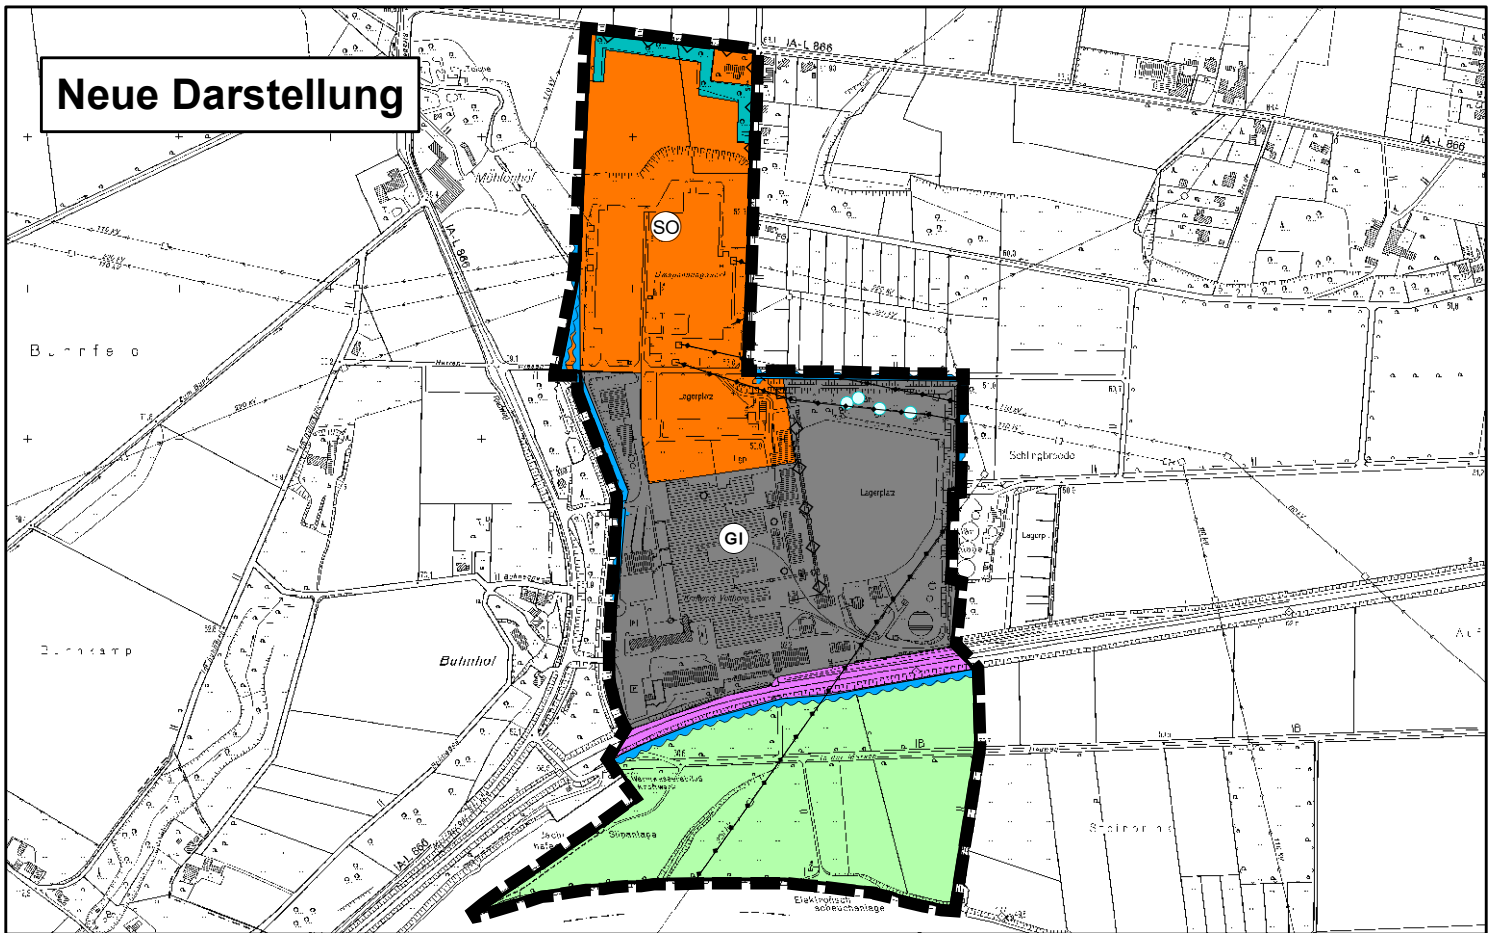

Bisherige Darstellung

Neue Darstellung

Stadt Porta Westfalica
Sachgebiet Stadtplanung

116. Änderung des
Flächennutzungsplanes

© Geobasisdaten: Bezirksregierung Köln,
www.geobasis.nrw.de

© Geo-Basis-DE/Kreis Minden-Lübbecke –
Kataster- und Vermessungsamt/11_BSN-01596

1:10.000