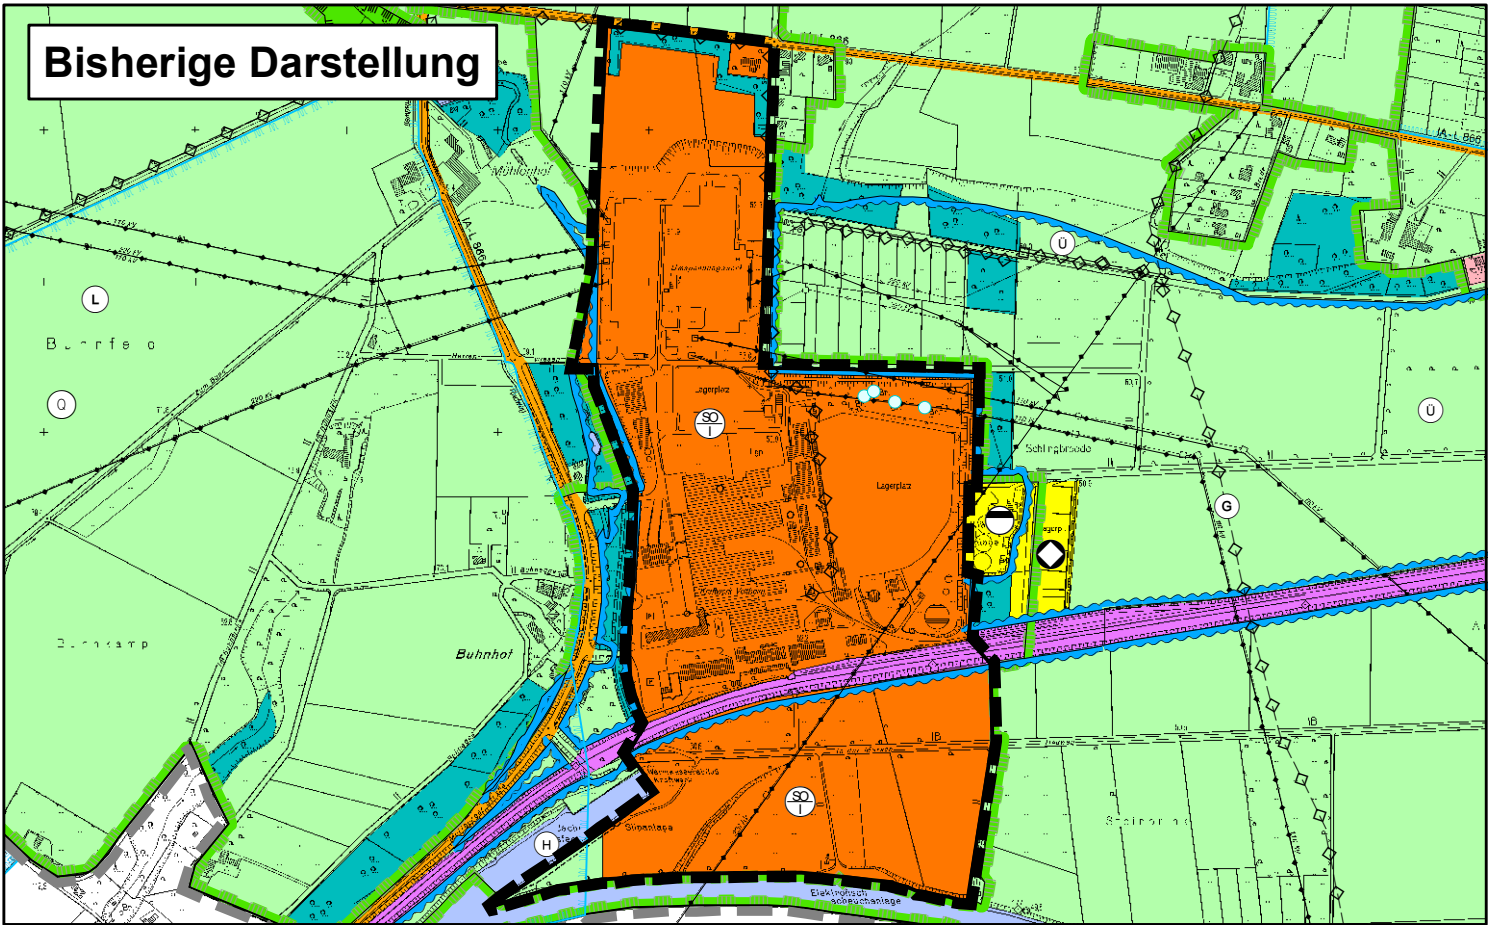

Bisherige Darstellung

Neue Darstellung

Stadt Porta Westfalica
Sachgebiet Stadtplanung

116. Änderung des
Flächennutzungsplanes

© Geobasisdaten: Bezirksregierung Köln,
www.geobasis.nrw.de

© Geo-Basis-DE/Kreis Minden-Lübbecke –
Kataster- und Vermessungsamt/11_BSN-01596

1:10.000