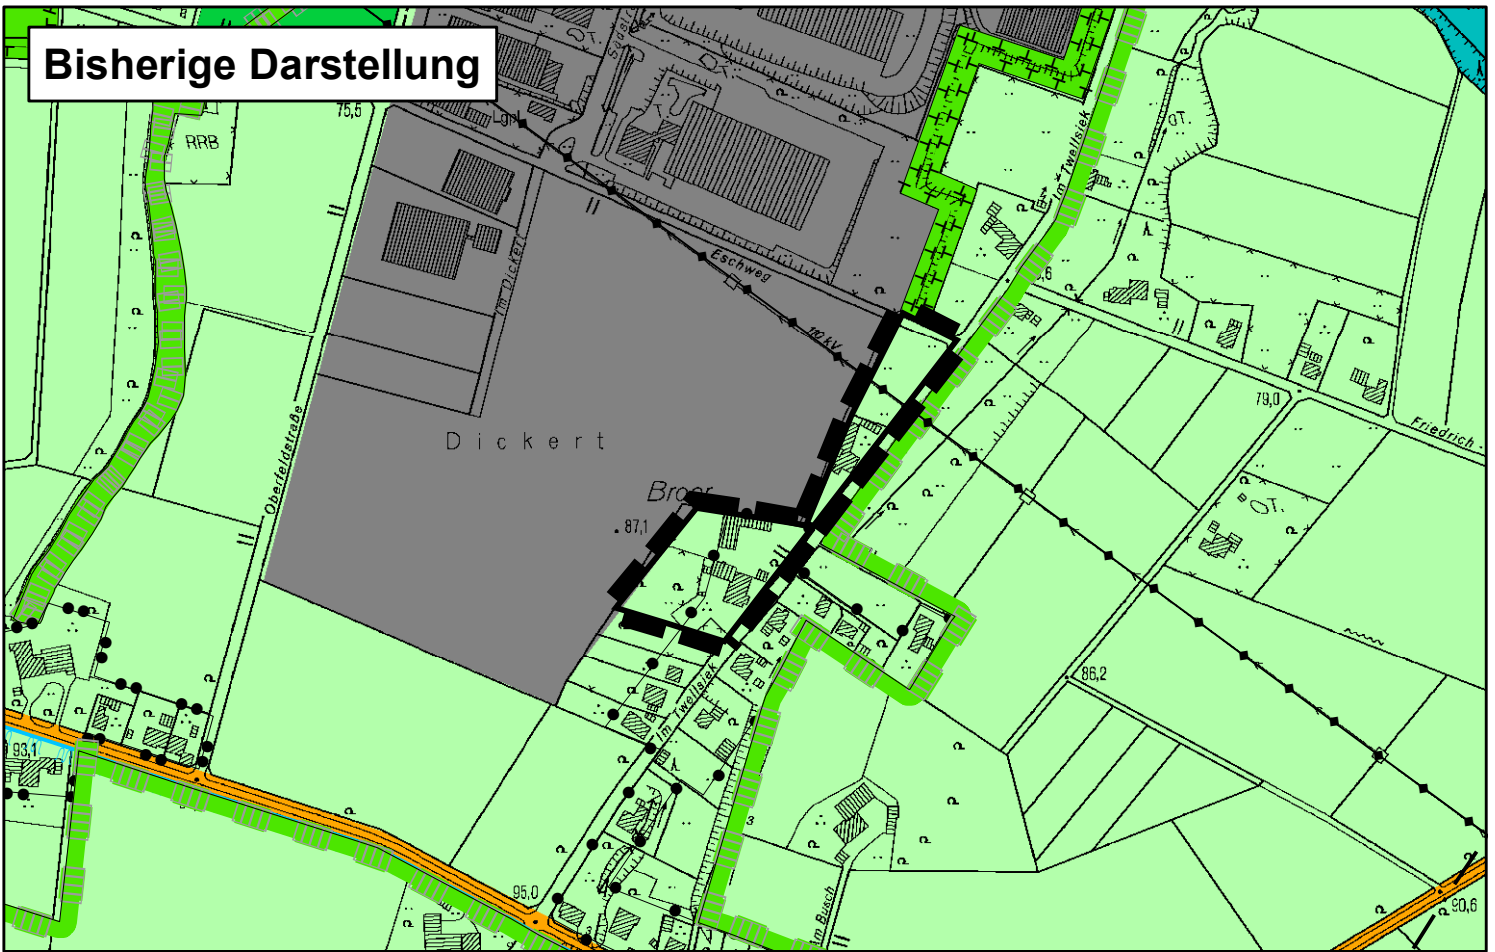

## Bisherige Darstellung

## Neue Darstellung

**Stadt Porta Westfalica**  
**Sachgebiet Stadtplanung**

**114. Änderung des**  
**Flächennutzungsplanes**

© Geobasisdaten: Bezirksregierung Köln,  
[www.geobasis.nrw.de](http://www.geobasis.nrw.de)

© Geo-Basis-DE/Kreis Minden-Lübbecke –  
Kataster- und Vermessungsamt/11\_BSN-01596

1:5.000