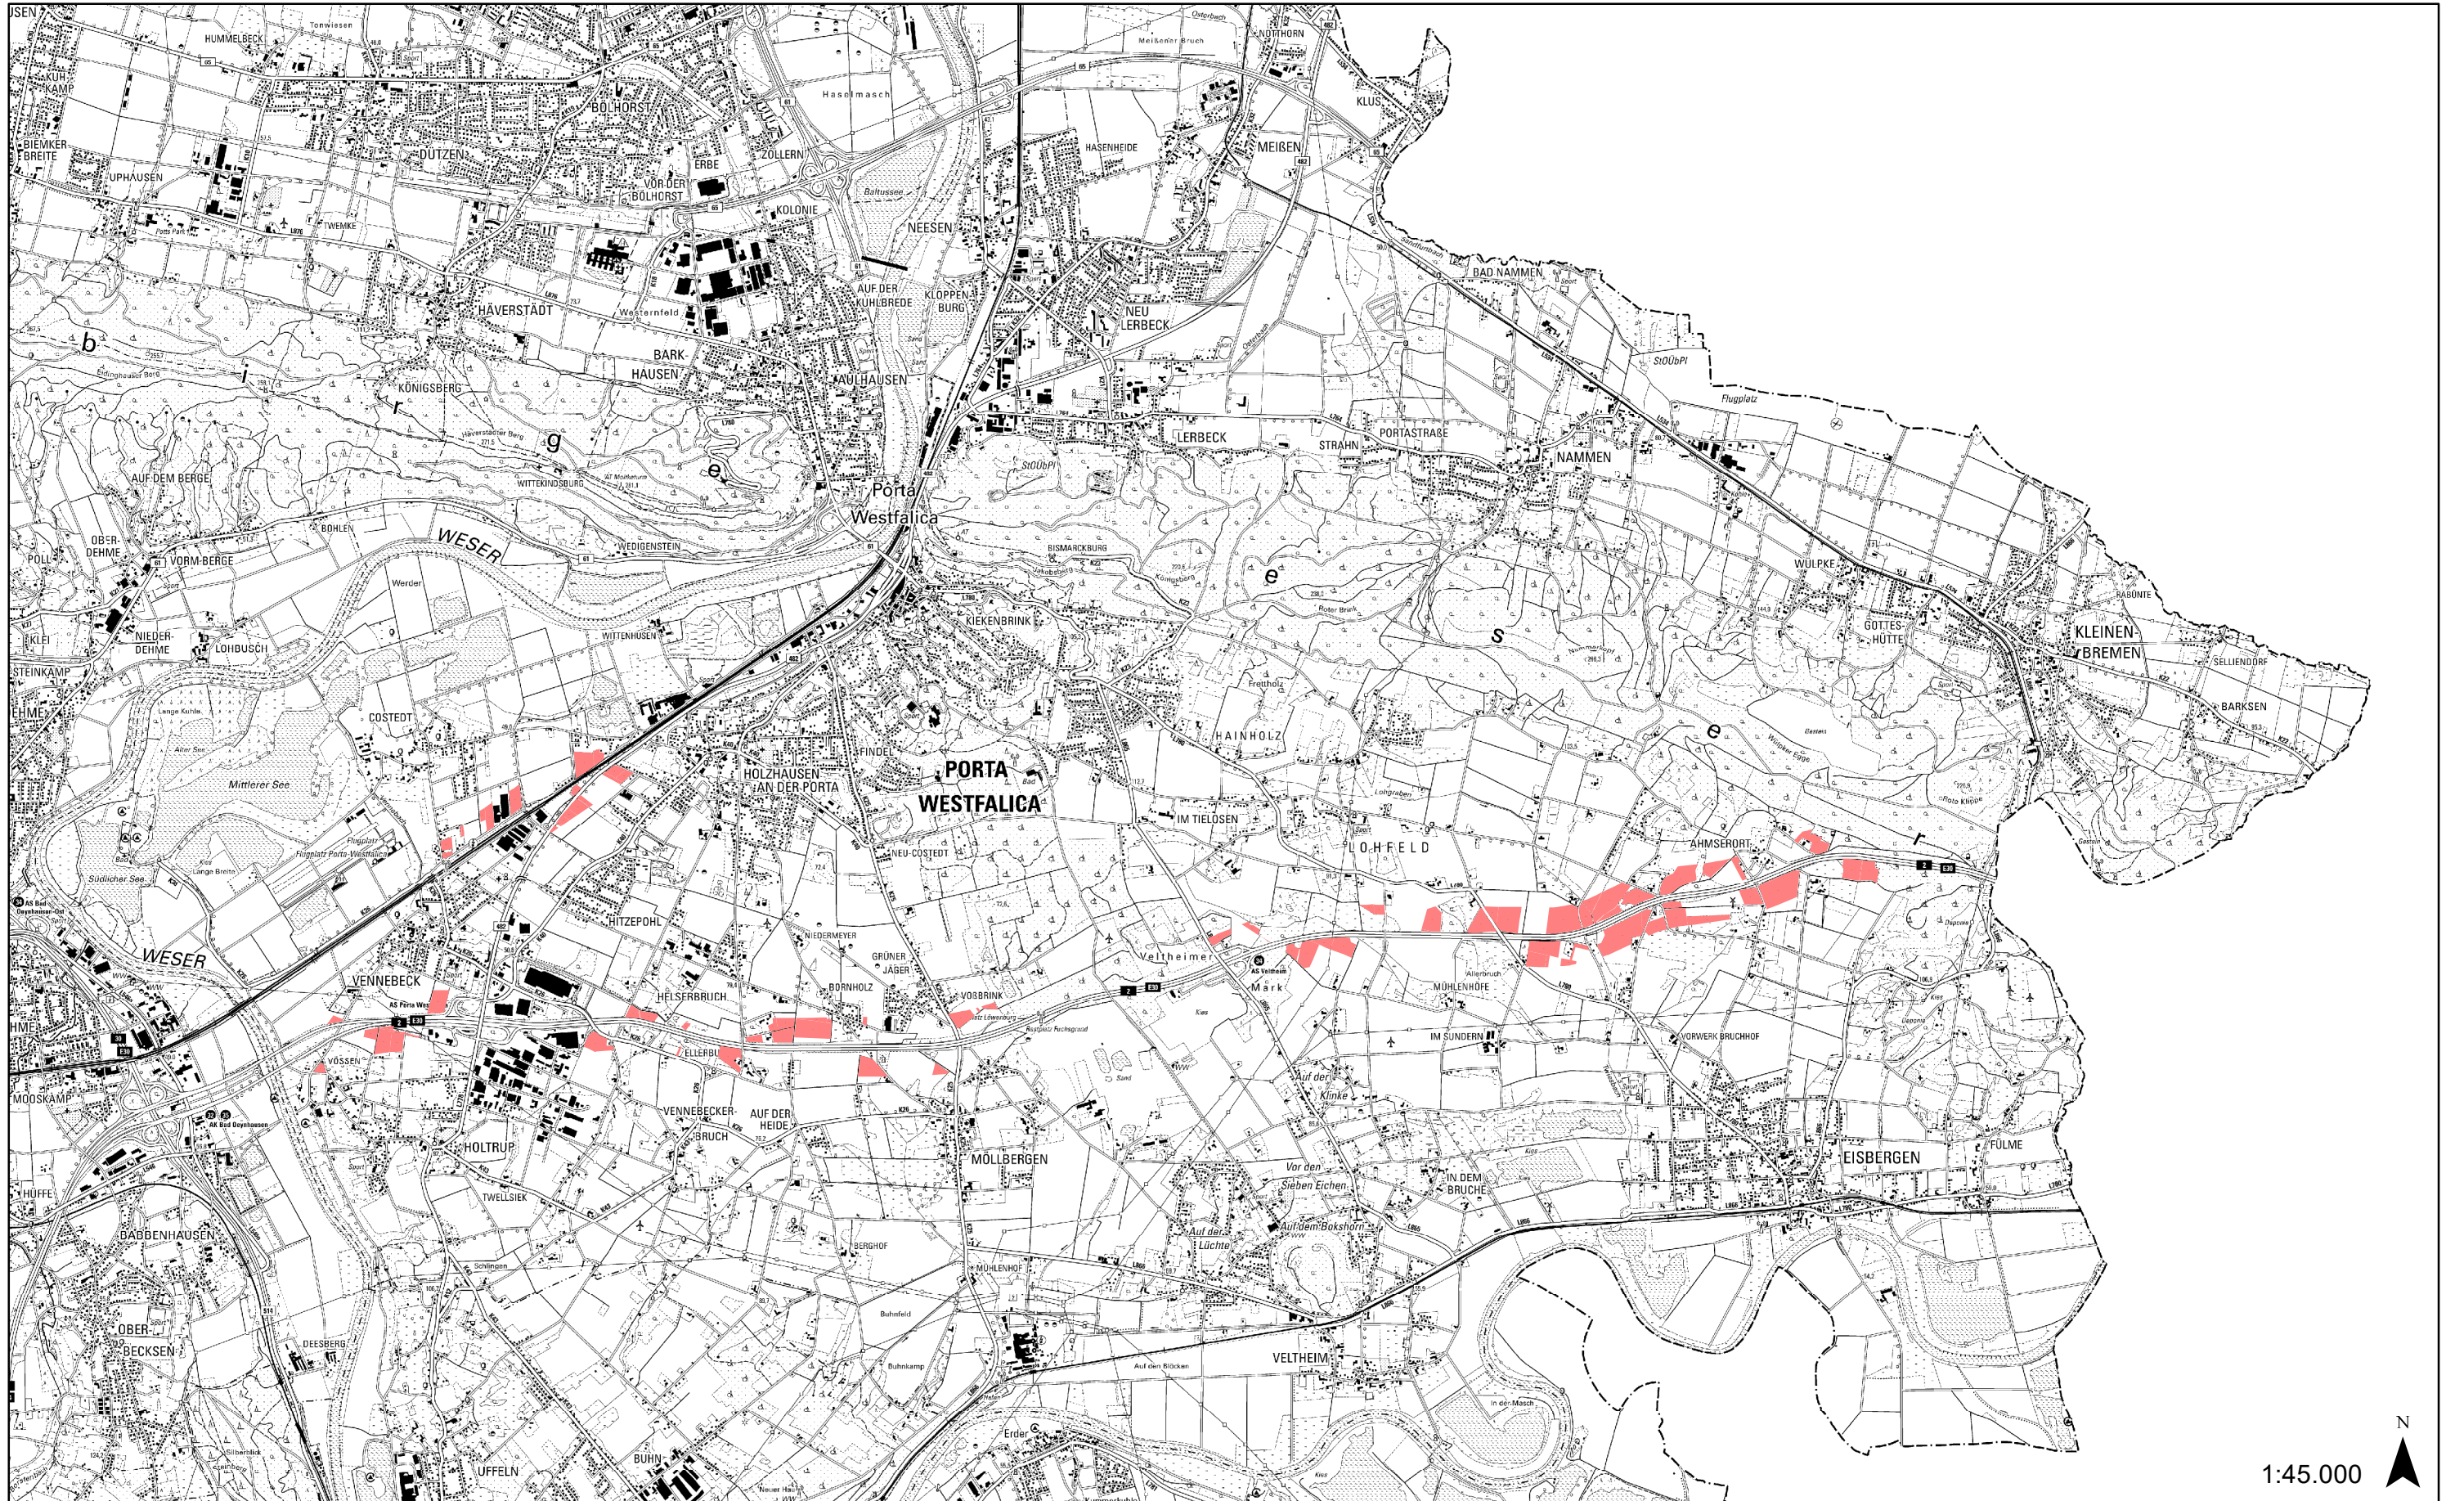

Freiflächen-Photovoltaikanlagen

Potenzialkataster Porta Westfalica

Verfügbare Flächen | Stand 01.04.2025