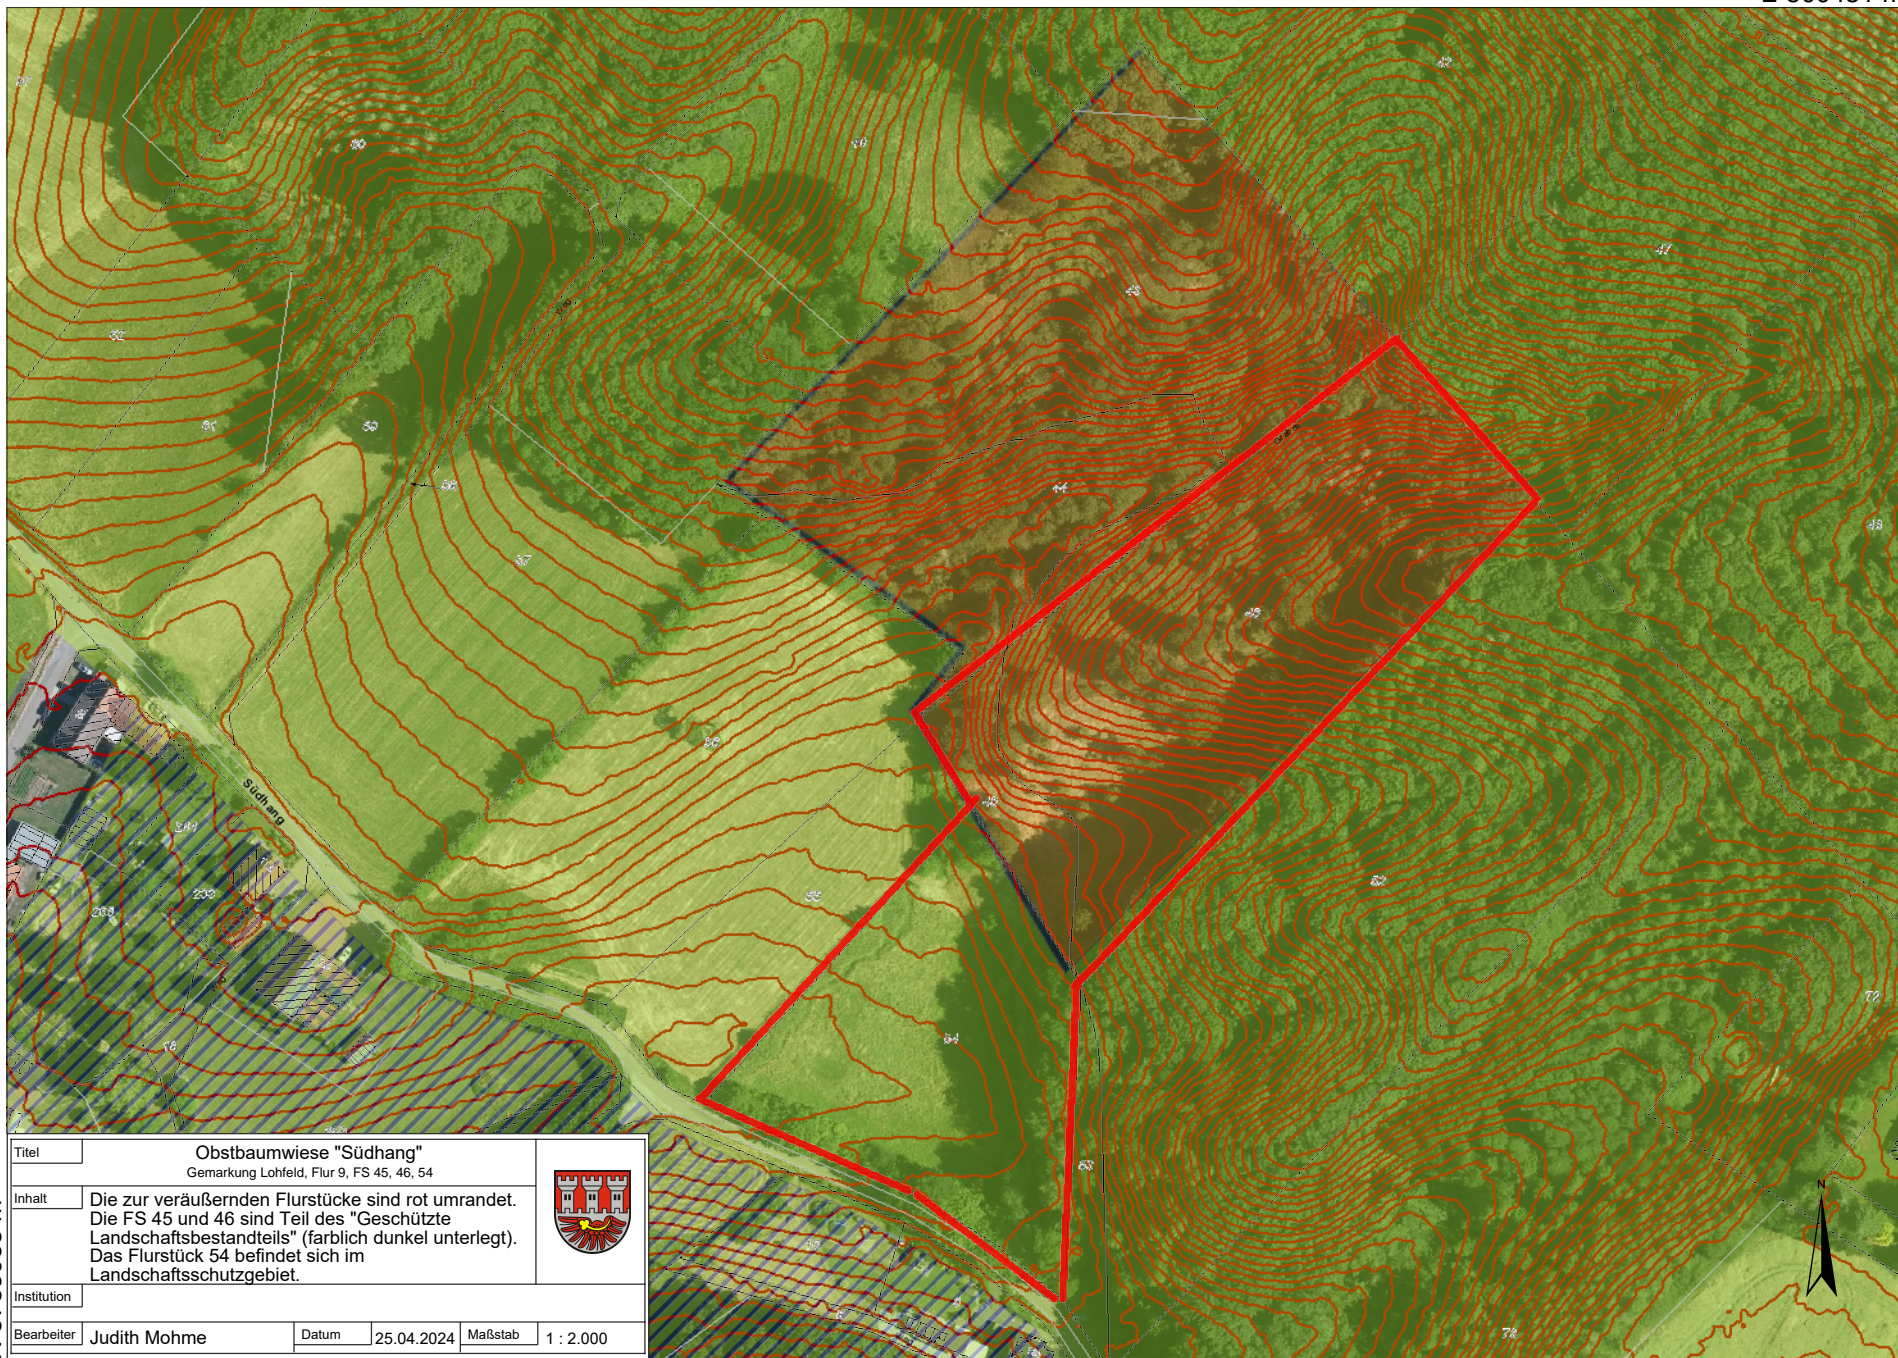

E 500451 m

N 5786423 m

Titel	<b>Obstbaumwiese "Südhang"</b> Gemarkung Lohfeld, Flur 9, FS 45, 46, 54		
Inhalt	Die zur veräußernden Flurstücke sind rot umrandet. Die FS 45 und 46 sind Teil des "Geschützte Landschaftsbestandteils" (farblich dunkel unterlegt). Das Flurstück 54 befindet sich im Landschaftsschutzgebiet.		
Institution			
Bearbeiter	Judith Mohme	Datum	25.04.2024
		Maßstab	1 : 2.000

N 5786065 m

E 499949 m